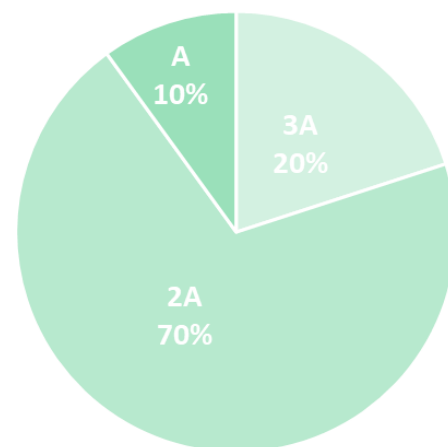

🌱 Production

Le potentiel de production peut être estimé à **45-50T/Ha**

Le calibre dominant est **AA/AAA**, pour un poids moyen de **200-210 g**